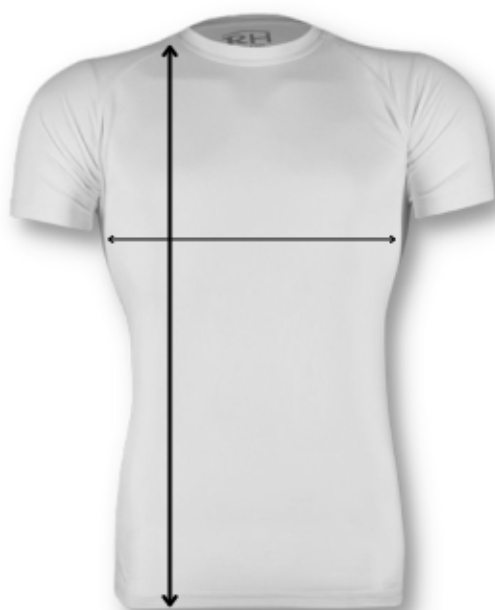

Camisetas RH Niños

RH NIÑOS	4-5	6-8	10-12	13-14
Ancho	35	38,5	41	44
Largo	49	52	56	62

*Medidas aproximadas, puede haber pequeñas variaciones de 1,5cm de ancho y 2cm de largo.