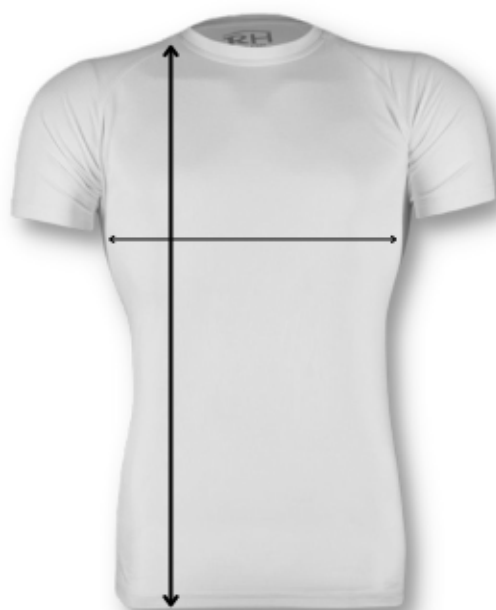

Guía de Tallas

Camisetas RH

RH UNISEX	XS	S	M	L	XL	XXL	XXXL
Ancho	46	48	50	54	58	62	67
Largo	64	66	68	70	72	74	76

RH SPACE MUJER	S	M	L	XL
Ancho	41	44	46	47
Largo	54,5	56,5	58,5	61,5

RH NIÑOS	4-5	6-8	10-12	13-14
Ancho	35	38,5	41	44
Largo	49	52	56	62

*Medidas aproximadas, puede haber pequeñas variaciones de 1,5cm de ancho y 2cm de largo.

Camisetas RH Basic

RH BASIC UNISEX	XS	S	M	L	XL	XXL	XXXL
Ancho	46	48	50	54	58	62	67
Largo	64	66	68	70	72	74	76

*Medidas aproximadas, puede haber pequeñas variaciones de 1,5cm de ancho y 2cm de largo.

Camisetas RH Bicolor

RH BICOLOR UNISEX	XS	S	M	L	XL	XXL	XXXL
Ancho	46	48	50	54	58	62	67
Largo	64	66	68	70	72	74	76

*Medidas aproximadas, puede haber pequeñas variaciones de 1,5cm de ancho y 2cm de largo.

*Medidas aproximadas, puede haber pequeñas variaciones de 1,5cm de ancho y 2cm de largo.