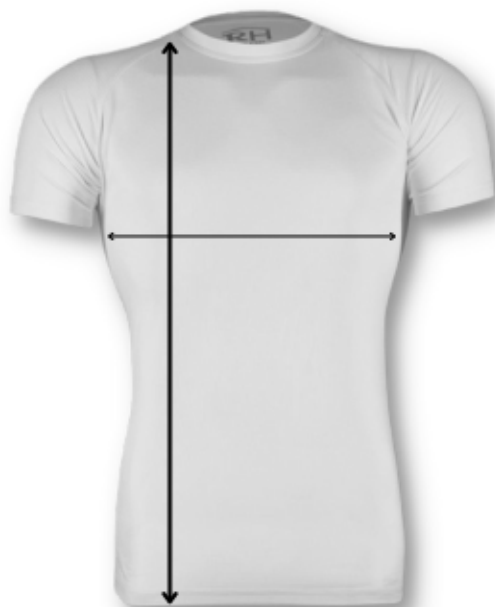

Guía de Tallas

Camisetas RH

RH UNISEX	XS	S	M	L	XL	XXL	XXXL
Ancho	46	48	50	54	58	62	67
Largo	64	66	68	70	72	74	76

RH SPACE MUJER	S	M	L	XL
Ancho	41	44	46	47
Largo	54,5	56,5	58,5	61,5

RH NIÑOS	4-5	6-8	10-12	13-14
Ancho	35	38,5	41	44
Largo	49	52	56	62

*Medidas aproximadas, puede haber pequeñas variaciones de 1,5cm de ancho y 2cm de largo.

Camisetas RH Basic

RH BASIC UNISEX	XS	S	M	L	XL	XXL	XXXL
Ancho	46	48	50	54	58	62	67
Largo	64	66	68	70	72	74	76

*Medidas aproximadas, puede haber pequeñas variaciones de 1,5cm de ancho y 2cm de largo.

Camisetas RH Bicolor

RH BICOLOR UNISEX	XS	S	M	L	XL	XXL	XXXL
Ancho	46	48	50	54	58	62	67
Largo	64	66	68	70	72	74	76

*Medidas aproximadas, puede haber pequeñas variaciones de 1,5cm de ancho y 2cm de largo.

*Medidas aproximadas, puede haber pequeñas variaciones de 1,5cm de ancho y 2cm de largo.